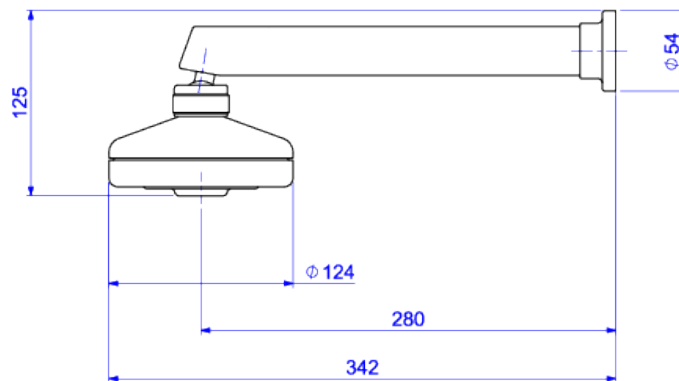

CHUVEIRO COM TUBO DE PAREDE

Foto Ilustrativa

Desenho Técnico

DESCRIÇÃO:

CHUV C/TUBO PAREDE ACQUA PLUS-CR

ESPECIFICAÇÕES:

Linha: Acqua Plus

Acabamento: Cromado (1990.C.CT)

Material: Liga de cobre (bronze e latão), plásticos de engenharia e elastômeros.

Peso líquido: 1.349

Peso bruto: 1.712

Número Norma / Decreto: NBR15206.

Classe de Pressão: 2 a 40 MCA

Informações complementares:

Curva de vazão: 14,0 l/min a 60,0 l/min

Site: <https://www.deca.com.br>

Atendimento ao cliente: 0800-011-7073