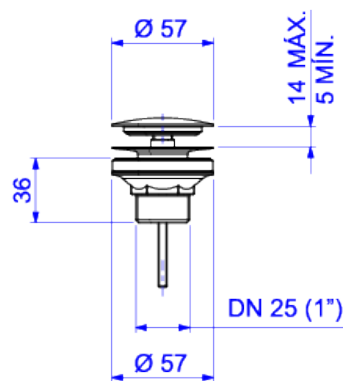

VÁLVULA DE ESCOAMENTO PARA LAVATÓRIO CUBA E BIDÊ

Foto Ilustrativa

Desenho Técnico

CÓDIGO COMERCIAL:  
**1601.C**

**DESCRIÇÃO:**

VALV ESC LUXO P/LAV /CUBA/BIDE-CR

**ESPECIFICAÇÕES:**

**Linha:** \$ Válvula de escoamento

**Acabamento:** Cromado (1601.C)

**Material:** Liga de cobre (bronze e latão), plásticos de engenharia e elastômeros.

**Peso líquido:** 0.172

**Peso bruto:** 0.224

**Número Norma / Decreto:** NBR15423.

**Informações complementares:**